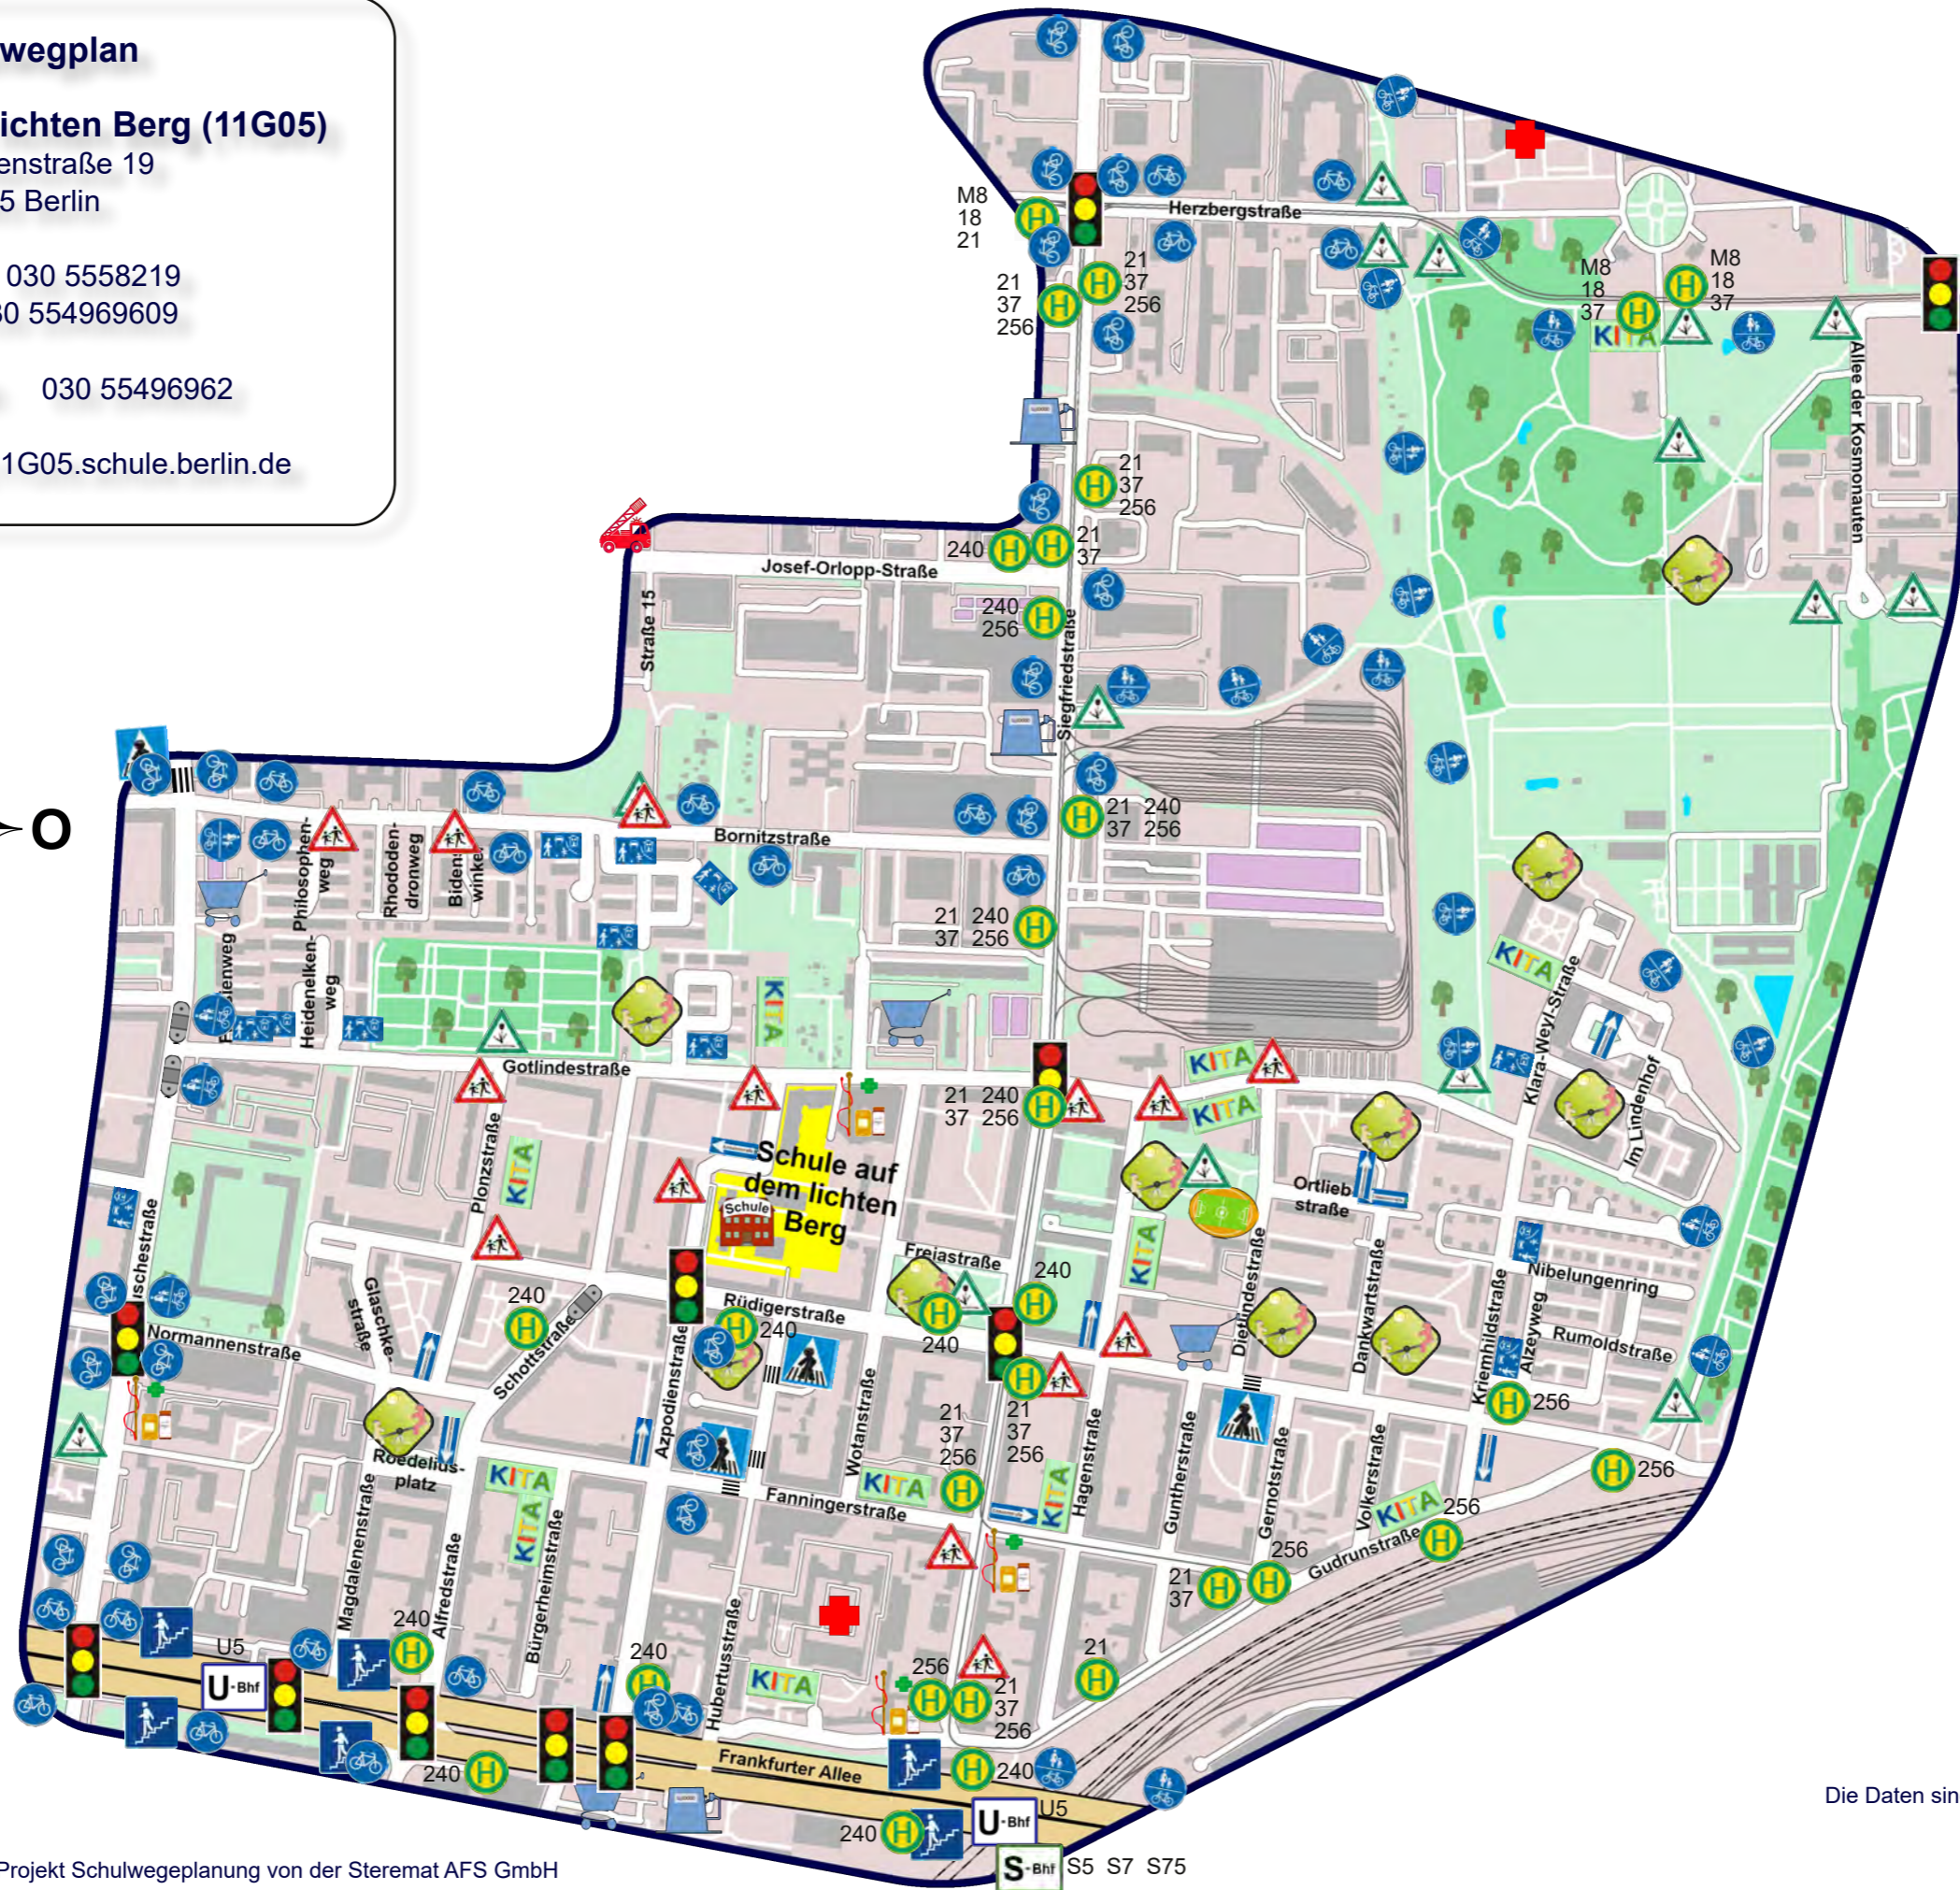

Schulwegplan

Schule auf dem lichten Berg (11G05)

Atzpodienstraße 19
10365 Berlin

Telefon: 030 5558219

Fax: 030 554969609

Telefon eFöB: 030 55496962

E-Mail: 11G05@11G05.schule.berlin.de

Hinweise und Legende

ACHTUNG

Hier fahren viele Autos.

Bitte nutzt die Fußgängerüberwege oder die Ampeln für Fußgänger um über die Straße zu gelangen.

Hier findet Ihr öffentliche Spielplätze , die Ihr nach der Schule besuchen könnt.

- Schule
- Supermarkt
- Apotheke
- Tankstelle
- Haltestellen Bus/Tram
- S-Bahnhof
- U-Bahnhof
- Kindertagesstätte
- Sportplatz
- Mittelinsel

Karte basiert auf OpenStreetMap

© OpenStreetMap contributors

Die Daten sind unter der Open Database License verfügbar.

www.openstreetmap.org/copyright

www.opendatacommons.org/licenses/odbl